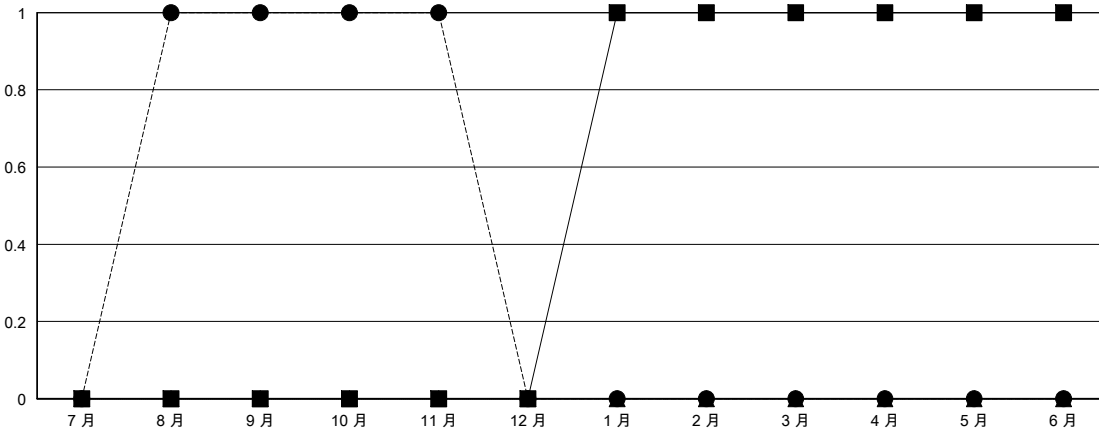

# MONTHLY MEMBERSHIP PROGRESS REPORT

District 300E 3

Results as of: 11/30/2024

GMT:

地點 REP OF CHINA

GMT憲章區

分會			
成果 2024-2025			
季	新分會目標	新會	會員流失的分會
7月/8月/9月	0	1	1
10月/11月/12月	0	0	0
1月/2月/3月	1	0	0
4月/5月/6月	0	0	0

位會員@每位須繳			
成果 2024-2025			
季	會員淨增長目標	實際會員增長數	實際退會會員 (包括轉會)
7月/8月/9月	100	320	98
10月/11月/12月	100	17	12
1月/2月/3月	40	0	0
4月/5月/6月	40	0	0

目標與實際新會累積

目標和實際會員累積

已取消的分會: 1	58 CLUBS OF 66 增添1位或以上的新會員	性別分佈
放棄的會員	<a href="#">點擊這裡取得彙計會員數據</a>	男 1,455 (69.42%)
過世 1		女 640 (30.53%)
分會已取消 0	總計家庭單位會員數	0
其他 109	支付減半會費的家庭會員	0
總計 110		