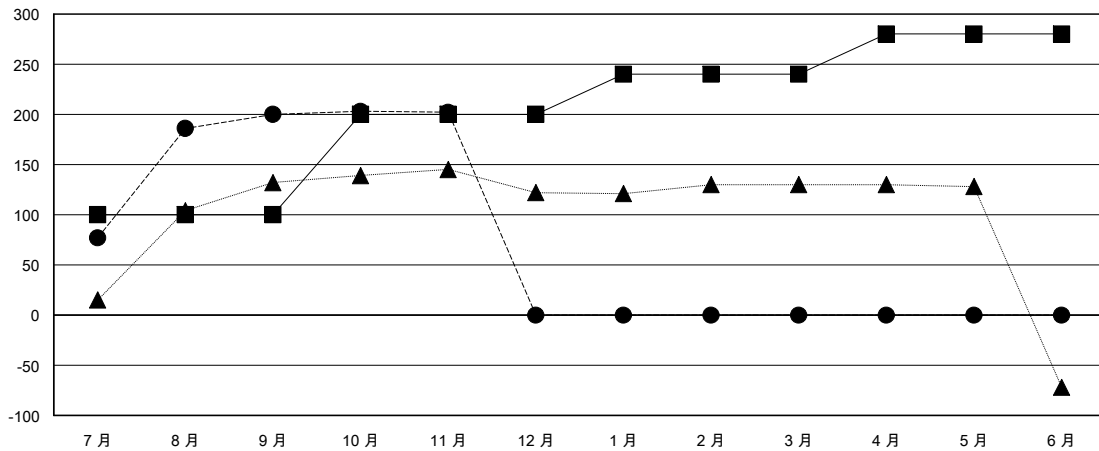

# MONTHLY MEMBERSHIP PROGRESS REPORT

District 300E 3

Results as of: 11/30/2024

GMT:

地點 REP OF CHINA

GMT憲章區

分會			
成果 2024-2025			
季	新分會目標	新會	會員流失的分會
7月/8月/9月	0	1	1
10月/11月/12月	0	0	0
1月/2月/3月	1	0	0
4月/5月/6月	0	0	0

位會員@每位須繳			
成果 2024-2025			
季	會員淨增長目標	實際會員增長數	實際退會會員 (包括轉會)
7月/8月/9月	100	320	98
10月/11月/12月	100	17	12
1月/2月/3月	40	0	0
4月/5月/6月	40	0	0

目標與實際新會累積

目標和實際會員累積

已取消的分會: 1	58 CLUBS OF 66 增添1位或以上的新會員	性別分佈
放棄的會員	<a href="#">點擊這裡取得彙計會員數據</a>	男 1,455 (69.42%)
過世 1		女 640 (30.53%)
分會已取消 0	總計家庭單位會員數	0
其他 109	支付減半會費的家庭會員	0
總計 110		